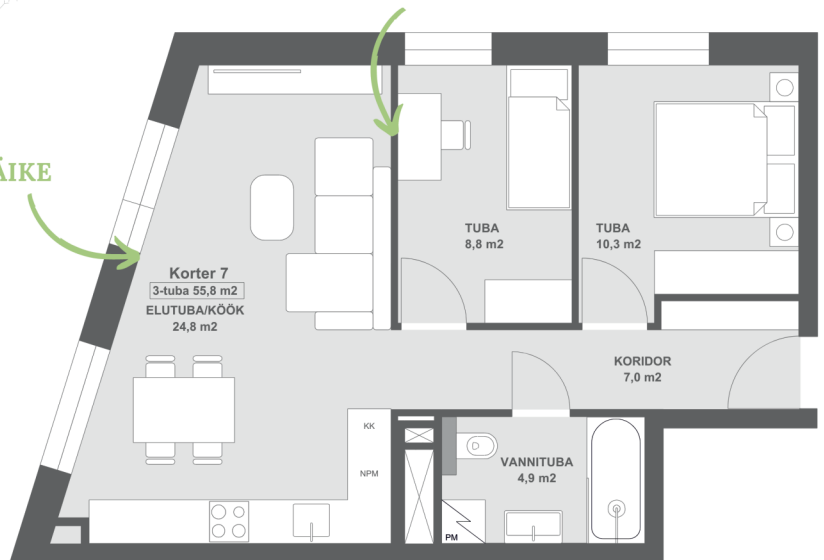

APARTMENT: 7
 FLOOR: 3
 NUMBER OF ROOMS: 2 or 3
 APARTMENT AREA: 55,8 m²
 TERRACE: no

1 Option

3-TOALINE VÕI 2-TOALINE JA SUUR ELUTUBA

ÖHTUPÄIKE

2 Option