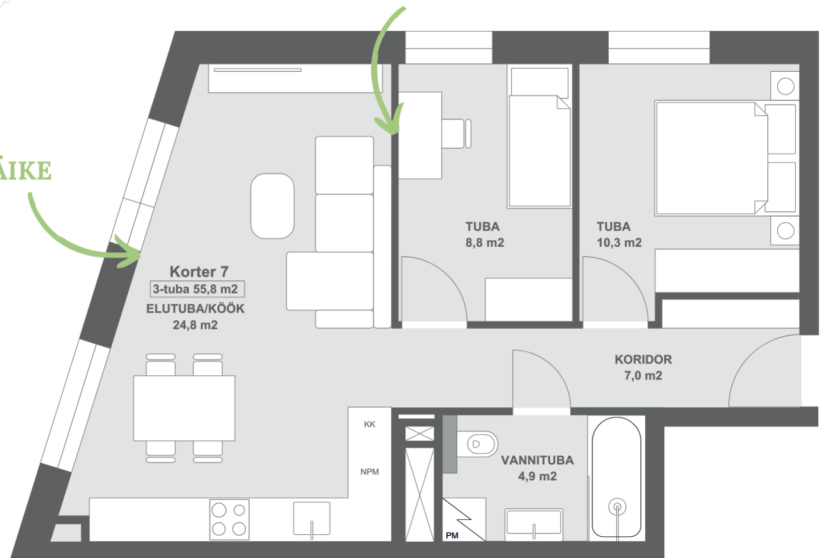

КВАРТИРА: № 7
 ЭТАЖ: 3
 КОЛИЧЕСТВО КОМНАТ: 2 или 3
 ПЛОЩАДЬ КВАРТИРЫ: 55,8 м²
 ТЕРРАСА: нет

1 Вариант

3-TOALINE VÕI 2-TOALINE JA SUUR ELUTUBA

ÖHTUPÄIKE

2 Вариант