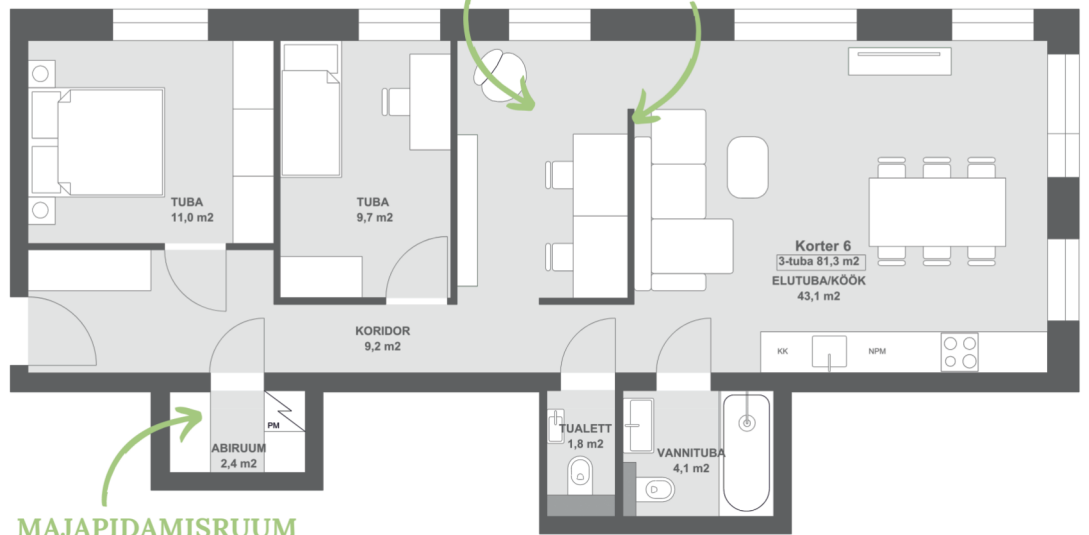

КВАРТИРА: № 6
 ЭТАЖ: 2
 КОЛИЧЕСТВО КОМНАТ: 3 или 4
 ПЛОЩАДЬ КВАРТИРЫ: 81,3 м²
 ТЕРРАСА: нет

1 Вариант

KODUKONTORI NURK

KLIENDI SOOVI JÄRGI TOALISUS VÕI ELUTOA JAOTUS ERI TSOONIDEKS

MAJAPIDAMISRUUM

2 Вариант