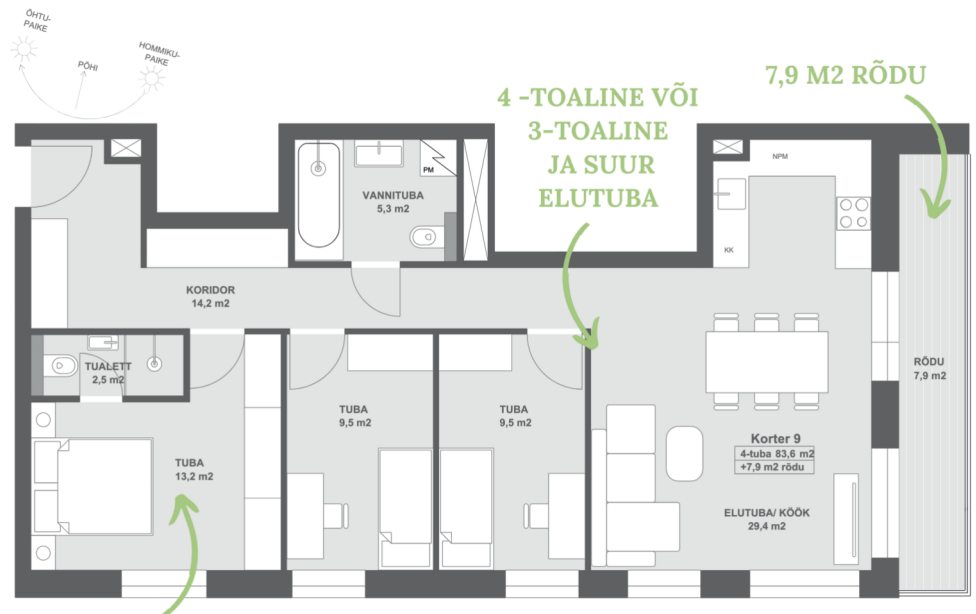

KORTER:	-----	9
KORRUS:	-----	3
TUBADE ARV:	-----	3 või 4
KORTERI ÜLDPIND:	-----	83,6 m <sup>2</sup>
TERRASS:	-----	7,9 m <sup>2</sup>

1 Variant

PRIVAATSE VANNITOAGA  
MASTER MAGAMISTUBA

2 Variant