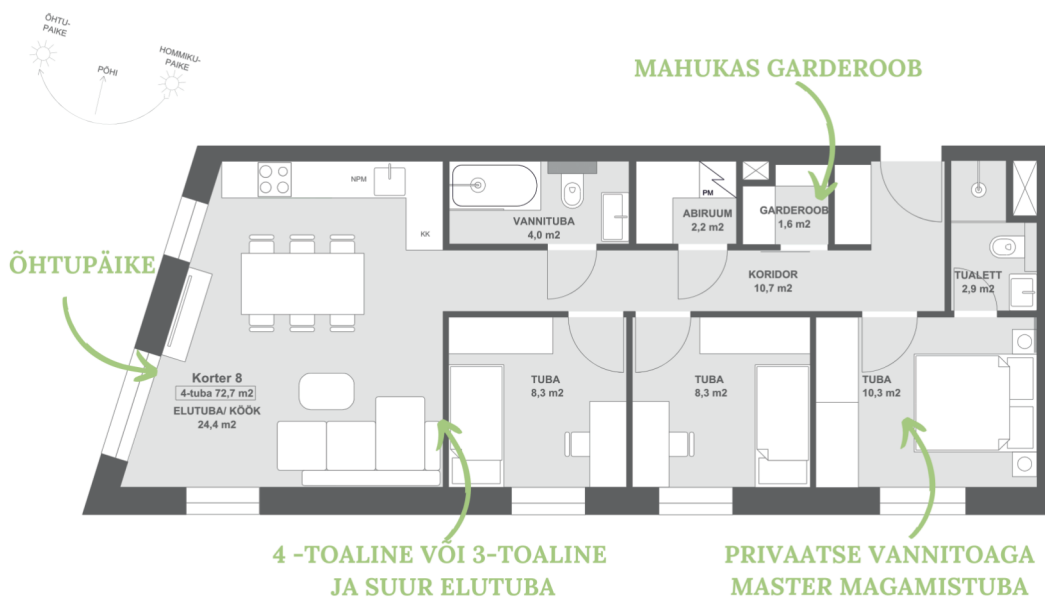

KORTER: 8
 KORRUS: 3
 TUBADE ARV: 3 või 4
 KORTERI ÜLDPIND: 72,7 m²
 TERRASS: ei

1 Variant

2 Variant