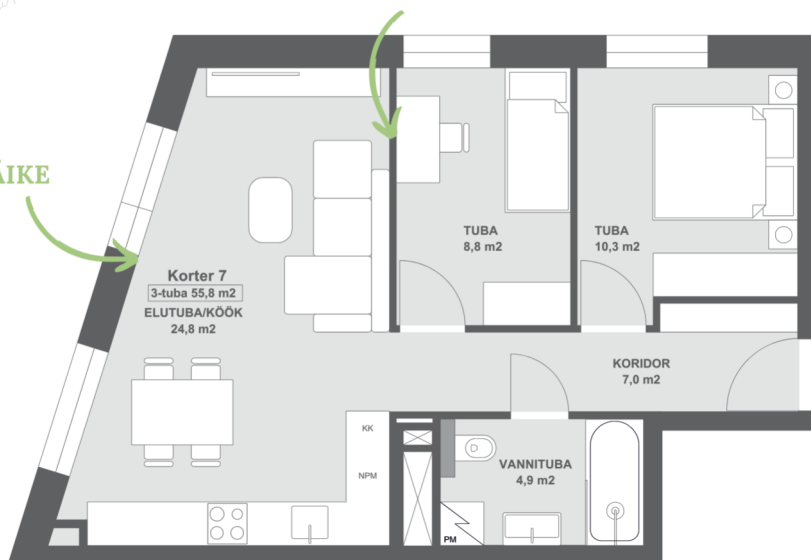

KORTER: 7
 KORRUS: 3
 TUBADE ARV: 2 või 3
 KORTERI ÜLDPIND: 55,8 m²
 TERRASS: ei

1 Variant

3-TOALINE VÕI 2-TOALINE JA SUUR ELUTUBA

ÖHTUPÄIKE

2 Variant