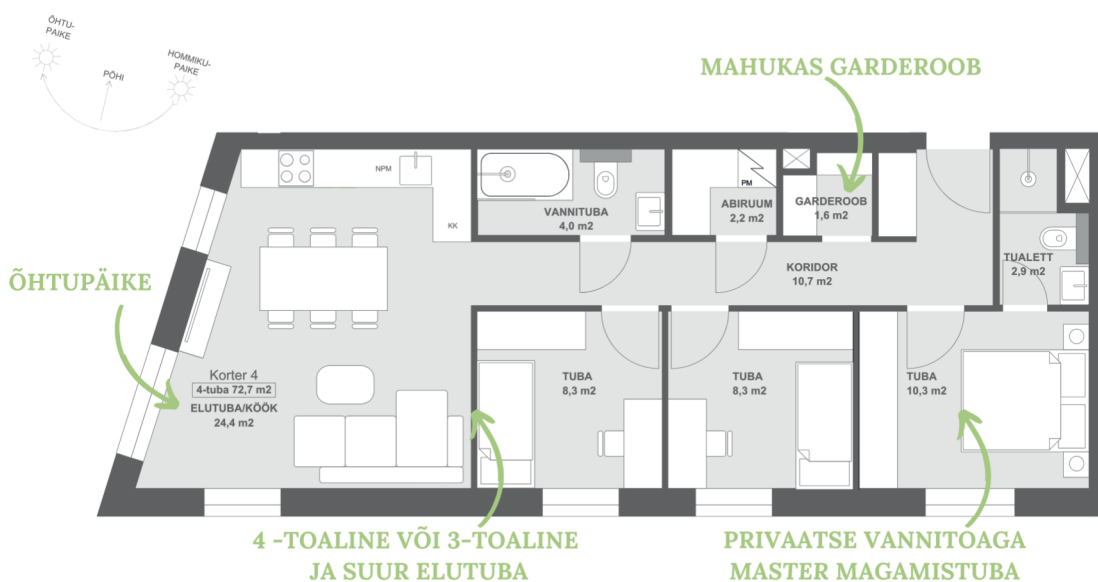

KORTER: 4
 KORRUS: 2
 TUBADE ARV: 3 või 4
 KORTERI ÜLDPIND: 72,7 m²
 TERRASS: ei

1 Variant

2 Variant