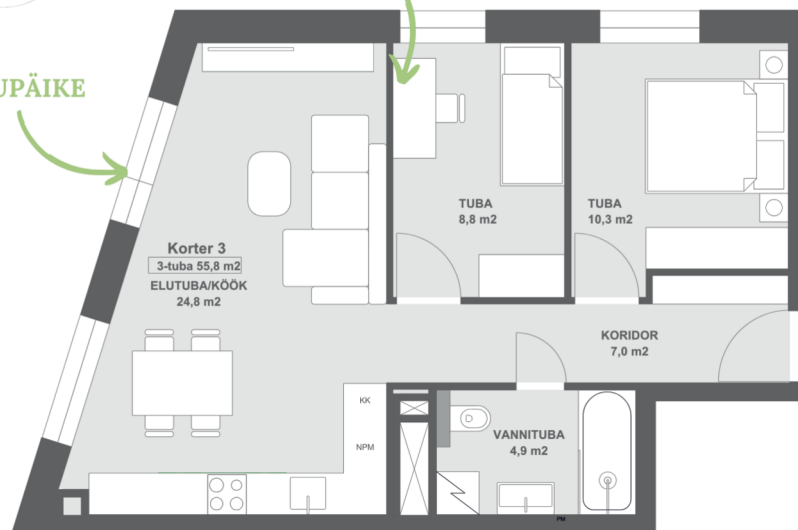

KORTER: 3
 KORRUS: 2
 TUBADE ARV: 2 või 3
 KORTERI ÜLDPIND: 55,8 m²
 TERRASS: ei

1 Variant

ÕHTUPÄIKE

3-TOALINE VÕI 2-TOALINE
 JA SUUR ELUTUBA

2 Variant