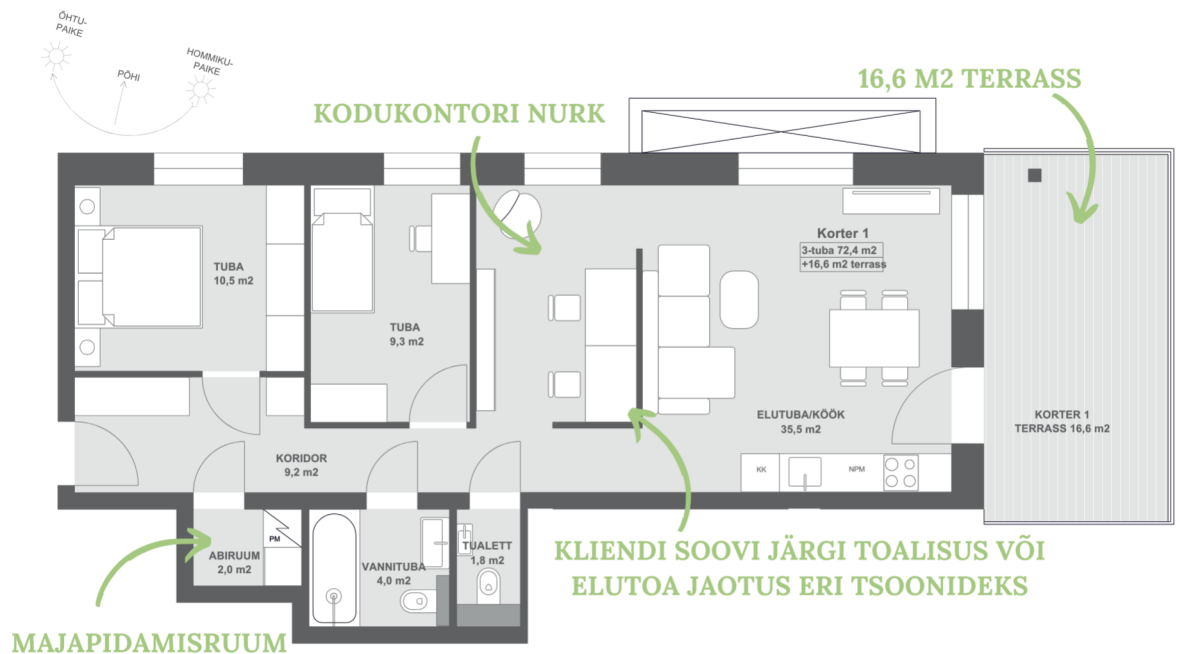

KORTER: 1
 KORRUS: 1
 TUBADE ARV: 3 või 4
 KORTERI ÜLDPIND: 72,4 m²
 TERRASS: 16,6 m²

1 Variant

2 Variant