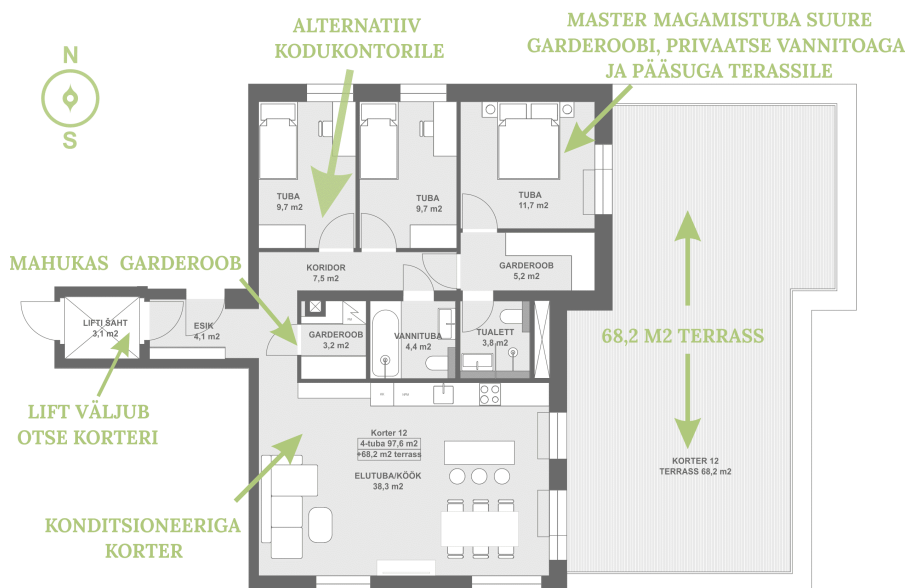

KORTER: 12
 KORRUS: 4
 TUBADE ARV: 4
 KORTERI ÜLDPIND: 97,6 m²
 TERRASS: 68,2 m²

1 Variant

2 Variant