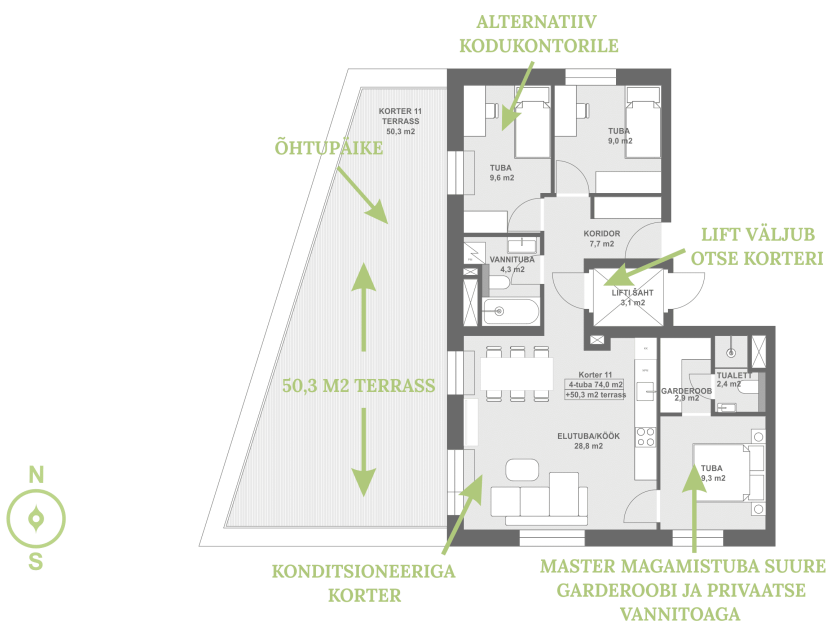

KORTER:	-----	11
KORRUS:	-----	4
TUBADE ARV:	-----	4
KORTERI ÜLDPIND:	-----	74 m ²
TERRASS:	-----	50,3 m ²

1 Variant

2 Variant